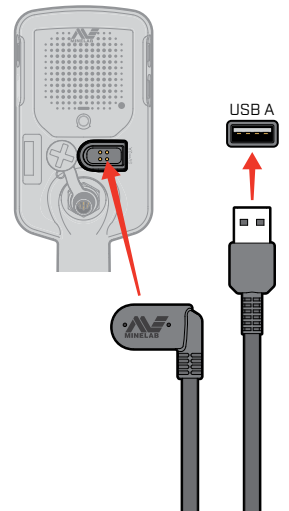

- DE Deutsch
- FR français
- KR 한국어
- RU русский
- ES Español
- JP 日本語
- PT Português
- ZH 中文

minelab.com

4901-0456-1

СБОРКА

ЗАРЯДКА

5-6 ЧАСОВ

! Заряжайте металлодетектор только с помощью качественного зарядного устройства с разъемом USB; его сила тока должна составлять не менее 2 А при напряжении 5 В.