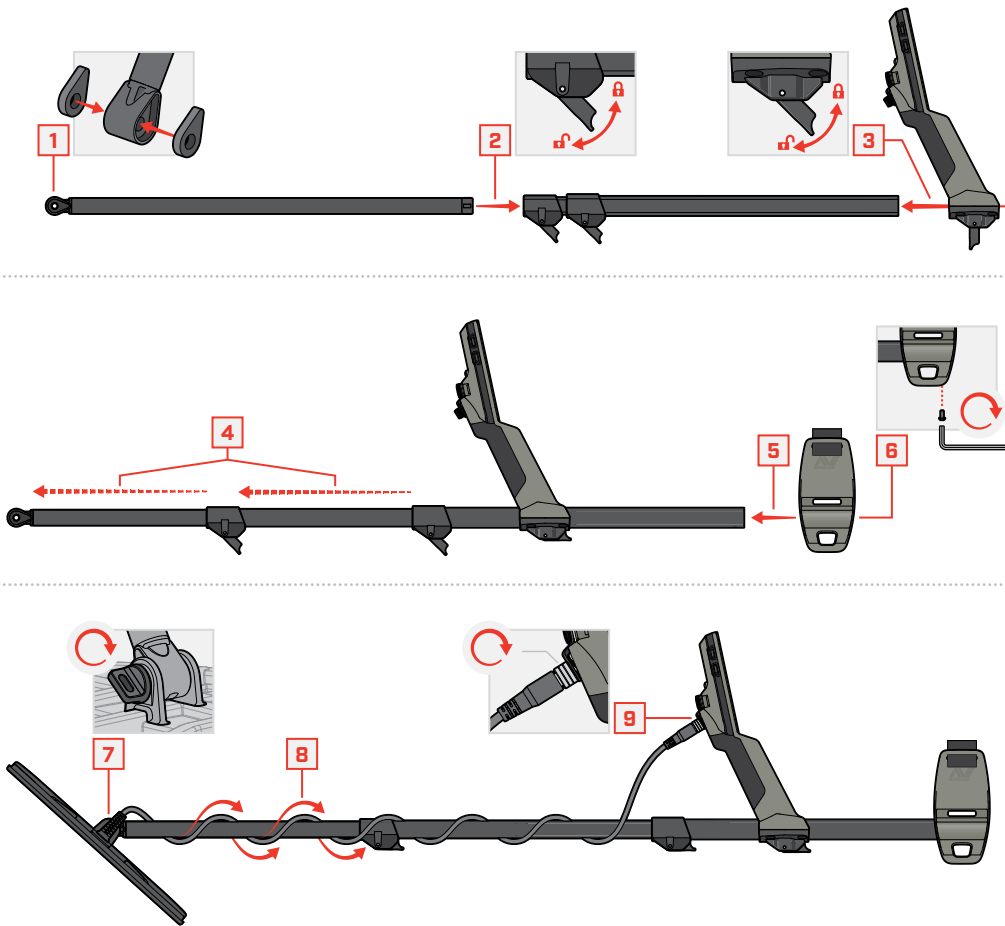

СБОРКА

ЗАРЯДКА

5-6 ЧАСОВ

! Заряжайте металлодетектор только с помощью качественного зарядного устройства с разъемом USB; его сила тока должна составлять не менее 2 А при напряжении 5 В.

При использовании зарядного устройства низкого качества существует вероятность его выхода из строя.

На зарядное устройство должны быть нанесены следующие обозначения:

ОРГАНЫ УПРАВЛЕНИЯ И ДИСПЛЕЙ