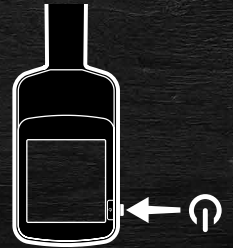

РЕЖИМЫ ПОИСКА

ПАРК
 Отлично подходит для обнаружения целей на замусоренных участках в рекреационных зонах и для общих поисков.
 Стандартный поиск и монеты
 Мелкие ювелирные украшения

ПОЛЕ
 Идеальный режим для поиска целей различного размера в исторических местах.
 Монеты и артефакты
 Мелкие монеты

ПЛЯЖ
 Подходит для всех типов солончакового грунта – сухого песка, мокрого песка, для поиска в прибрежной полосе и под водой.
 В мокром песке и в прибрежной полосе

БЫСТРЫЙ ЗАПУСК

1
 ВКЛЮЧИТЕ ДЕТЕКТОР

2
 ВЫБЕРИТЕ РЕЖИМ ПОИСКА